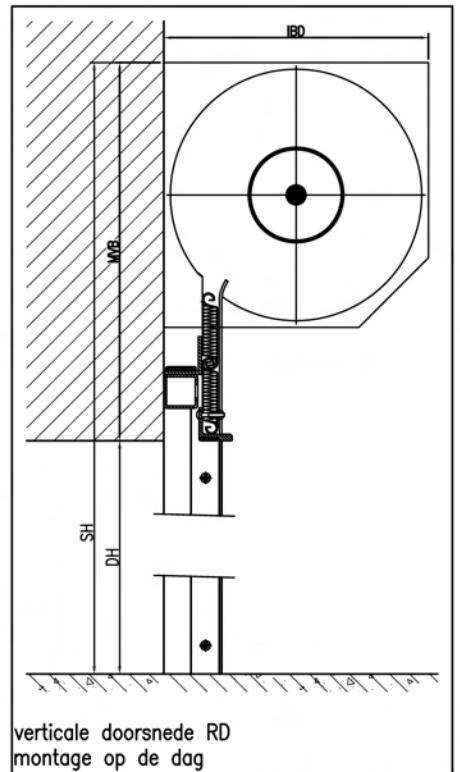

# Rolluik type Pyrex RD60 RD90 RD120 tot 120 min. brandwerend

Door opdrachtgever te verzorgen:  
 Wanden vlak en haaks, zonder obstakels.  
 Boven de dagopening latei in een vlak met wand. Afgewerkte vloer vlak en waterpas.

type	RD60 RD90 RD120
DB	
DH	
SB	
SH	
MVL	
MVR	
MVB	
IBD	
WD	
MZ	L/R
BDG	draai / sleutel schakelaar

bovenruimte (MVB x IBD)				
RD	breedte rolluik			
hoogte rolluik < 5470	< 5970	< 6220	< 6470	
< 1660	605x400	640x400	640x400	640x400
< 2860	655x450	690x450	690x450	690x450
< 4035	765x500	765x500	765x500	765x500
< 4510	790x550	790x550	790x550	790x550
< 4735	815x550	815x550	815x550	815x550
< 4925	815x550	815x550	875x600	875x600
< 5200	850x600	850x600	850x600	850x600

montage vlakken (MVL/MVR)			
breedte	oppervlakte	standaard	noodhandb.
< 6800mm	< 41m <sup>2</sup>	165mm	165mm

DB	dagmaat breedte
DH	dagmaat hoogte
SB	systeem breedte
SH	systeem hoogte
MVL	montagevlak links
MVR	montagevlak rechts
MVB	montagevlak boven
IBD	inbouwdiepte
WD	wand dikte
MZ	motorzijde
BDG	bediening
DRS	drukschot door derden
CSTR	constructie door derden