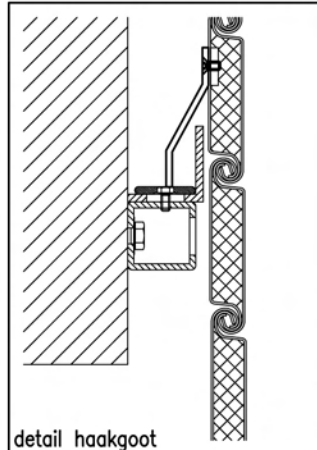

# Rolluik type Pyrex RD60 RD90 RD120 tot 120 min. brandwerend

Door opdrachtgever te verzorgen:  
 Wanden vlak en haaks, zonder obstakels.  
 Boven de dagopening latei in een vlak met wand. Afgewerkte vloer vlak en waterpas.

type	RD60 RD90 RD120
DB	
DH	
SB	
SH	
MVL	
MVR	
MVB	
IBD	
WD	
MZ	L/R
BDG	draai / sleutel schakelaar

bovenruimte (MVB x IBD)				
RD	breedte rolluik			
hoogte rolluik < 5470	< 5970	< 6220	< 6470	
< 1660	605x400	640x400	640x400	640x400
< 2860	655x450	690x450	690x450	690x450
< 4035	765x500	765x500	765x500	765x500
< 4510	790x550	790x550	790x550	790x550
< 4735	815x550	815x550	815x550	815x550
< 4925	815x550	815x550	875x600	875x600
< 5200	850x600	850x600	850x600	850x600

montage vlakken (MVL/MVR)			
breedte	oppervlakte	standaard	noodhandb.
< 6800mm	< 41m <sup>2</sup>	165mm	165mm

DB	dagmaat breedte
DH	dagmaat hoogte
SB	systeem breedte
SH	systeem hoogte
MVL	montagevlak links
MVR	montagevlak rechts
MVB	montagevlak boven
IBD	inbouwdiepte
WD	wand dikte
MZ	motorzijde
BDG	bediening
DRS	drukschot door derden
CSTR	constructie door derden