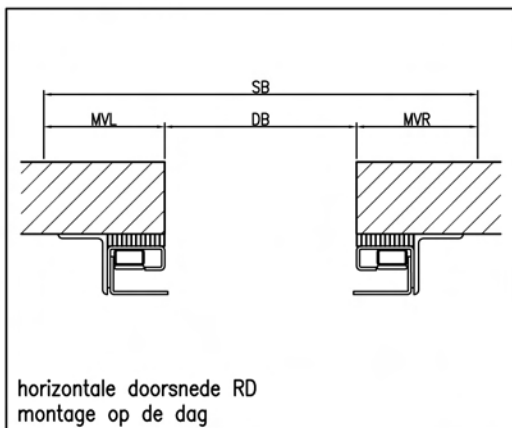

# Rolluik type Pyrex RD60 RD90 RD120 tot 120 min. brandwerend

Door opdrachtgever te verzorgen:  
 Wanden vlak en haaks, zonder obstakels.  
 Boven de dagopening latei in een vlak met wand. Afgewerkte vloer vlak en waterpas.

type	RD60 RD90 RD120
DB	
DH	
SB	
SH	
MVL	
MVR	
MVB	
IBD	
WD	
MZ	L/R
BDG	draai / sleutel schakelaar

bovenruimte (MVB x IBD)				
RD	breedte rolluik			
hoogte rolluik < 5470	< 5970	< 6220	< 6470	
< 1660	605x400	640x400	640x400	640x400
< 2860	655x450	690x450	690x450	690x450
< 4035	765x500	765x500	765x500	765x500
< 4510	790x550	790x550	790x550	790x550
< 4735	815x550	815x550	815x550	815x550
< 4925	815x550	815x550	875x600	875x600
< 5200	850x600	850x600	850x600	850x600

montage vlakken (MVL/MVR)			
breedte	oppervlakte	standaard	noodhandb.
< 6800mm	< 41m <sup>2</sup>	165mm	165mm

DB	dagmaat breedte
DH	dagmaat hoogte
SB	systeem breedte
SH	systeem hoogte
MVL	montagevlak links
MVR	montagevlak rechts
MVB	montagevlak boven
IBD	inbouwdiepte
WD	wand dikte
MZ	motorzijde
BDG	bediening
DRS	drukschot door derden
CSTR	constructie door derden