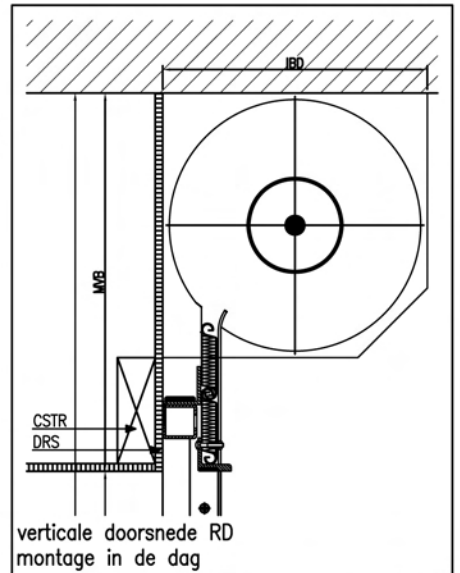

# Rolluik type Pyrex RD60 RD90 RD120 tot 120 min. brandwerend

Door opdrachtgever te verzorgen:  
 Wanden vlak en haaks, zonder obstakels.  
 Boven de dagopening latei in een vlak met wand. Afgewerkte vloer vlak en waterpas.

type	RD60 RD90 RD120
DB	
DH	
SB	
SH	
MVL	
MVR	
MVB	
IBD	
WD	
MZ	L/R
BDG	draai / sleutel schakelaar

bovenruimte (MVB x IBD)				
RD	breedte rolluik			
hoogte rolluik < 5470	< 5970	< 6220	< 6470	
< 1660	605x400	640x400	640x400	640x400
< 2860	655x450	690x450	690x450	690x450
< 4035	765x500	765x500	765x500	765x500
< 4510	790x550	790x550	790x550	790x550
< 4735	815x550	815x550	815x550	815x550
< 4925	815x550	815x550	875x600	875x600
< 5200	850x600	850x600	850x600	850x600

montage vlakken (MVL/MVR)			
breedte	oppervlakte	standaard	noodhandb.
< 6800mm	< 41m <sup>2</sup>	165mm	165mm

DB	dagmaat breedte
DH	dagmaat hoogte
SB	systeem breedte
SH	systeem hoogte
MVL	montagevlak links
MVR	montagevlak rechts
MVB	montagevlak boven
IBD	inbouwdiepte
WD	wand dikte
MZ	motorzijde
BDG	bediening
DRS	drukschot door derden
CSTR	constructie door derden