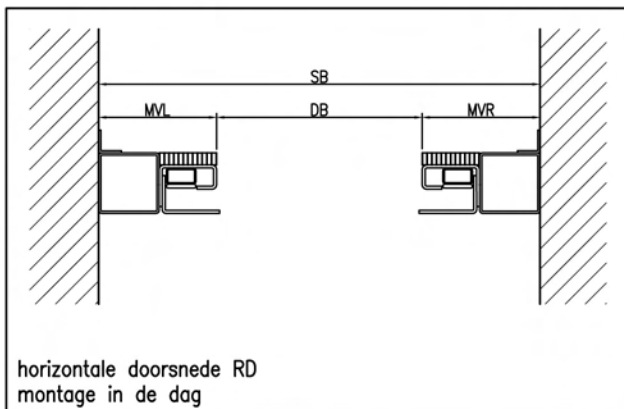

type	RD60 RD90 RD120
DB	
DH	
SB	
SH	
MVL	
MVR	
MVB	
IBD	
WD	
MZ	L/R
BDG	draai / sleutel schakelaar

bovenruimte (MVB x IBD)				
RD	breedte rolluik			
hoogte rolluik < 5470	< 5970	< 6220	< 6470	
< 1660	605x400	640x400	640x400	640x400
< 2860	655x450	690x450	690x450	690x450
< 4035	765x500	765x500	765x500	765x500
< 4510	790x550	790x550	790x550	790x550
< 4735	815x550	815x550	815x550	815x550
< 4925	815x550	815x550	875x600	875x600
< 5200	850x600	850x600	850x600	850x600

montage vlakken (MVL/MVR)			
breedte	oppervlakte	standaard	noodhandb.
< 6800mm	< 41m <sup>2</sup>	165mm	165mm

DB	dagmaat breedte
DH	dagmaat hoogte
SB	systeem breedte
SH	systeem hoogte
MVL	montagevlak links
MVR	montagevlak rechts
MVB	montagevlak boven
IBD	inbouwdiepte
WD	wand dikte
MZ	motorzijde
BDG	bediening
DRS	drukschot door derden
CSTR	constructie door derden