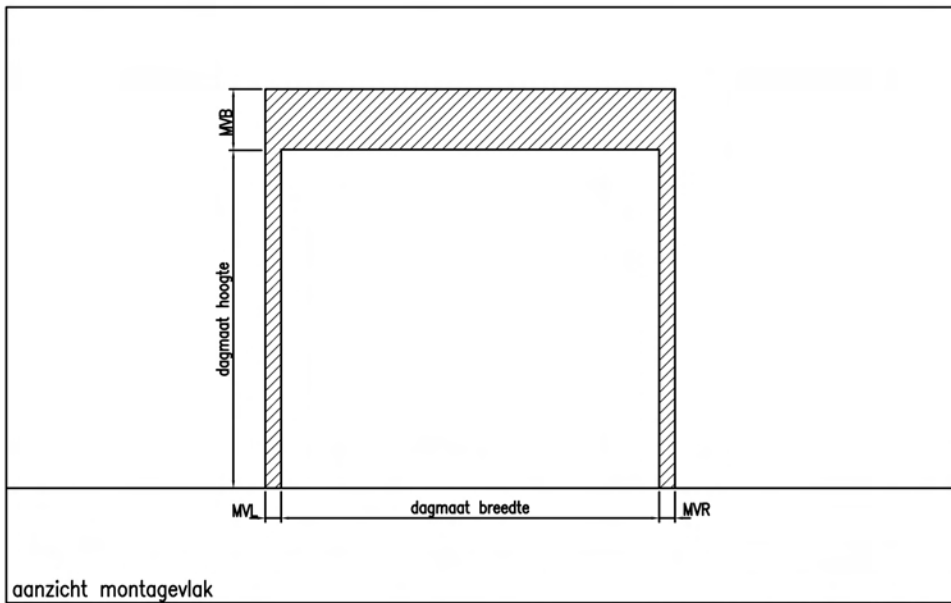

# Rolluik type Pyrex RD60 RD90 RD120 tot 120 min. brandwerend

Door opdrachtgever te verzorgen:  
 Wanden vlak en haaks, zonder obstakels.  
 Boven de dagopening latei in een vlak met wand. Afgewerkte vloer vlak en waterpas.

type	RD60 RD90 RD120
DB	
DH	
SB	
SH	
MVL	
MVR	
MVB	
IBD	
WD	
MZ	L/R
BDG	draai / sleutel schakelaar

bovenruimte (MVB x IBD)				
RD	breedte rolluik			
hoogte rolluik < 5470	< 5970	< 6220	< 6470	
< 1660	605x400	640x400	640x400	640x400
< 2860	655x450	690x450	690x450	690x450
< 4035	765x500	765x500	765x500	765x500
< 4510	790x550	790x550	790x550	790x550
< 4735	815x550	815x550	815x550	815x550
< 4925	815x550	815x550	875x600	875x600
< 5200	850x600	850x600	850x600	850x600

montage vlakken (MVL/MVR)			
breedte	oppervlakte	standaard	noodhandb.
< 6800mm	< 41m <sup>2</sup>	165mm	165mm

DB	dagmaat breedte
DH	dagmaat hoogte
SB	systeem breedte
SH	systeem hoogte
MVL	montagevlak links
MVR	montagevlak rechts
MVB	montagevlak boven
IBD	inbouwdiepte
WD	wand dikte
MZ	motorzijde
BDG	bediening
DRS	drukschot door derden
CSTR	constructie door derden